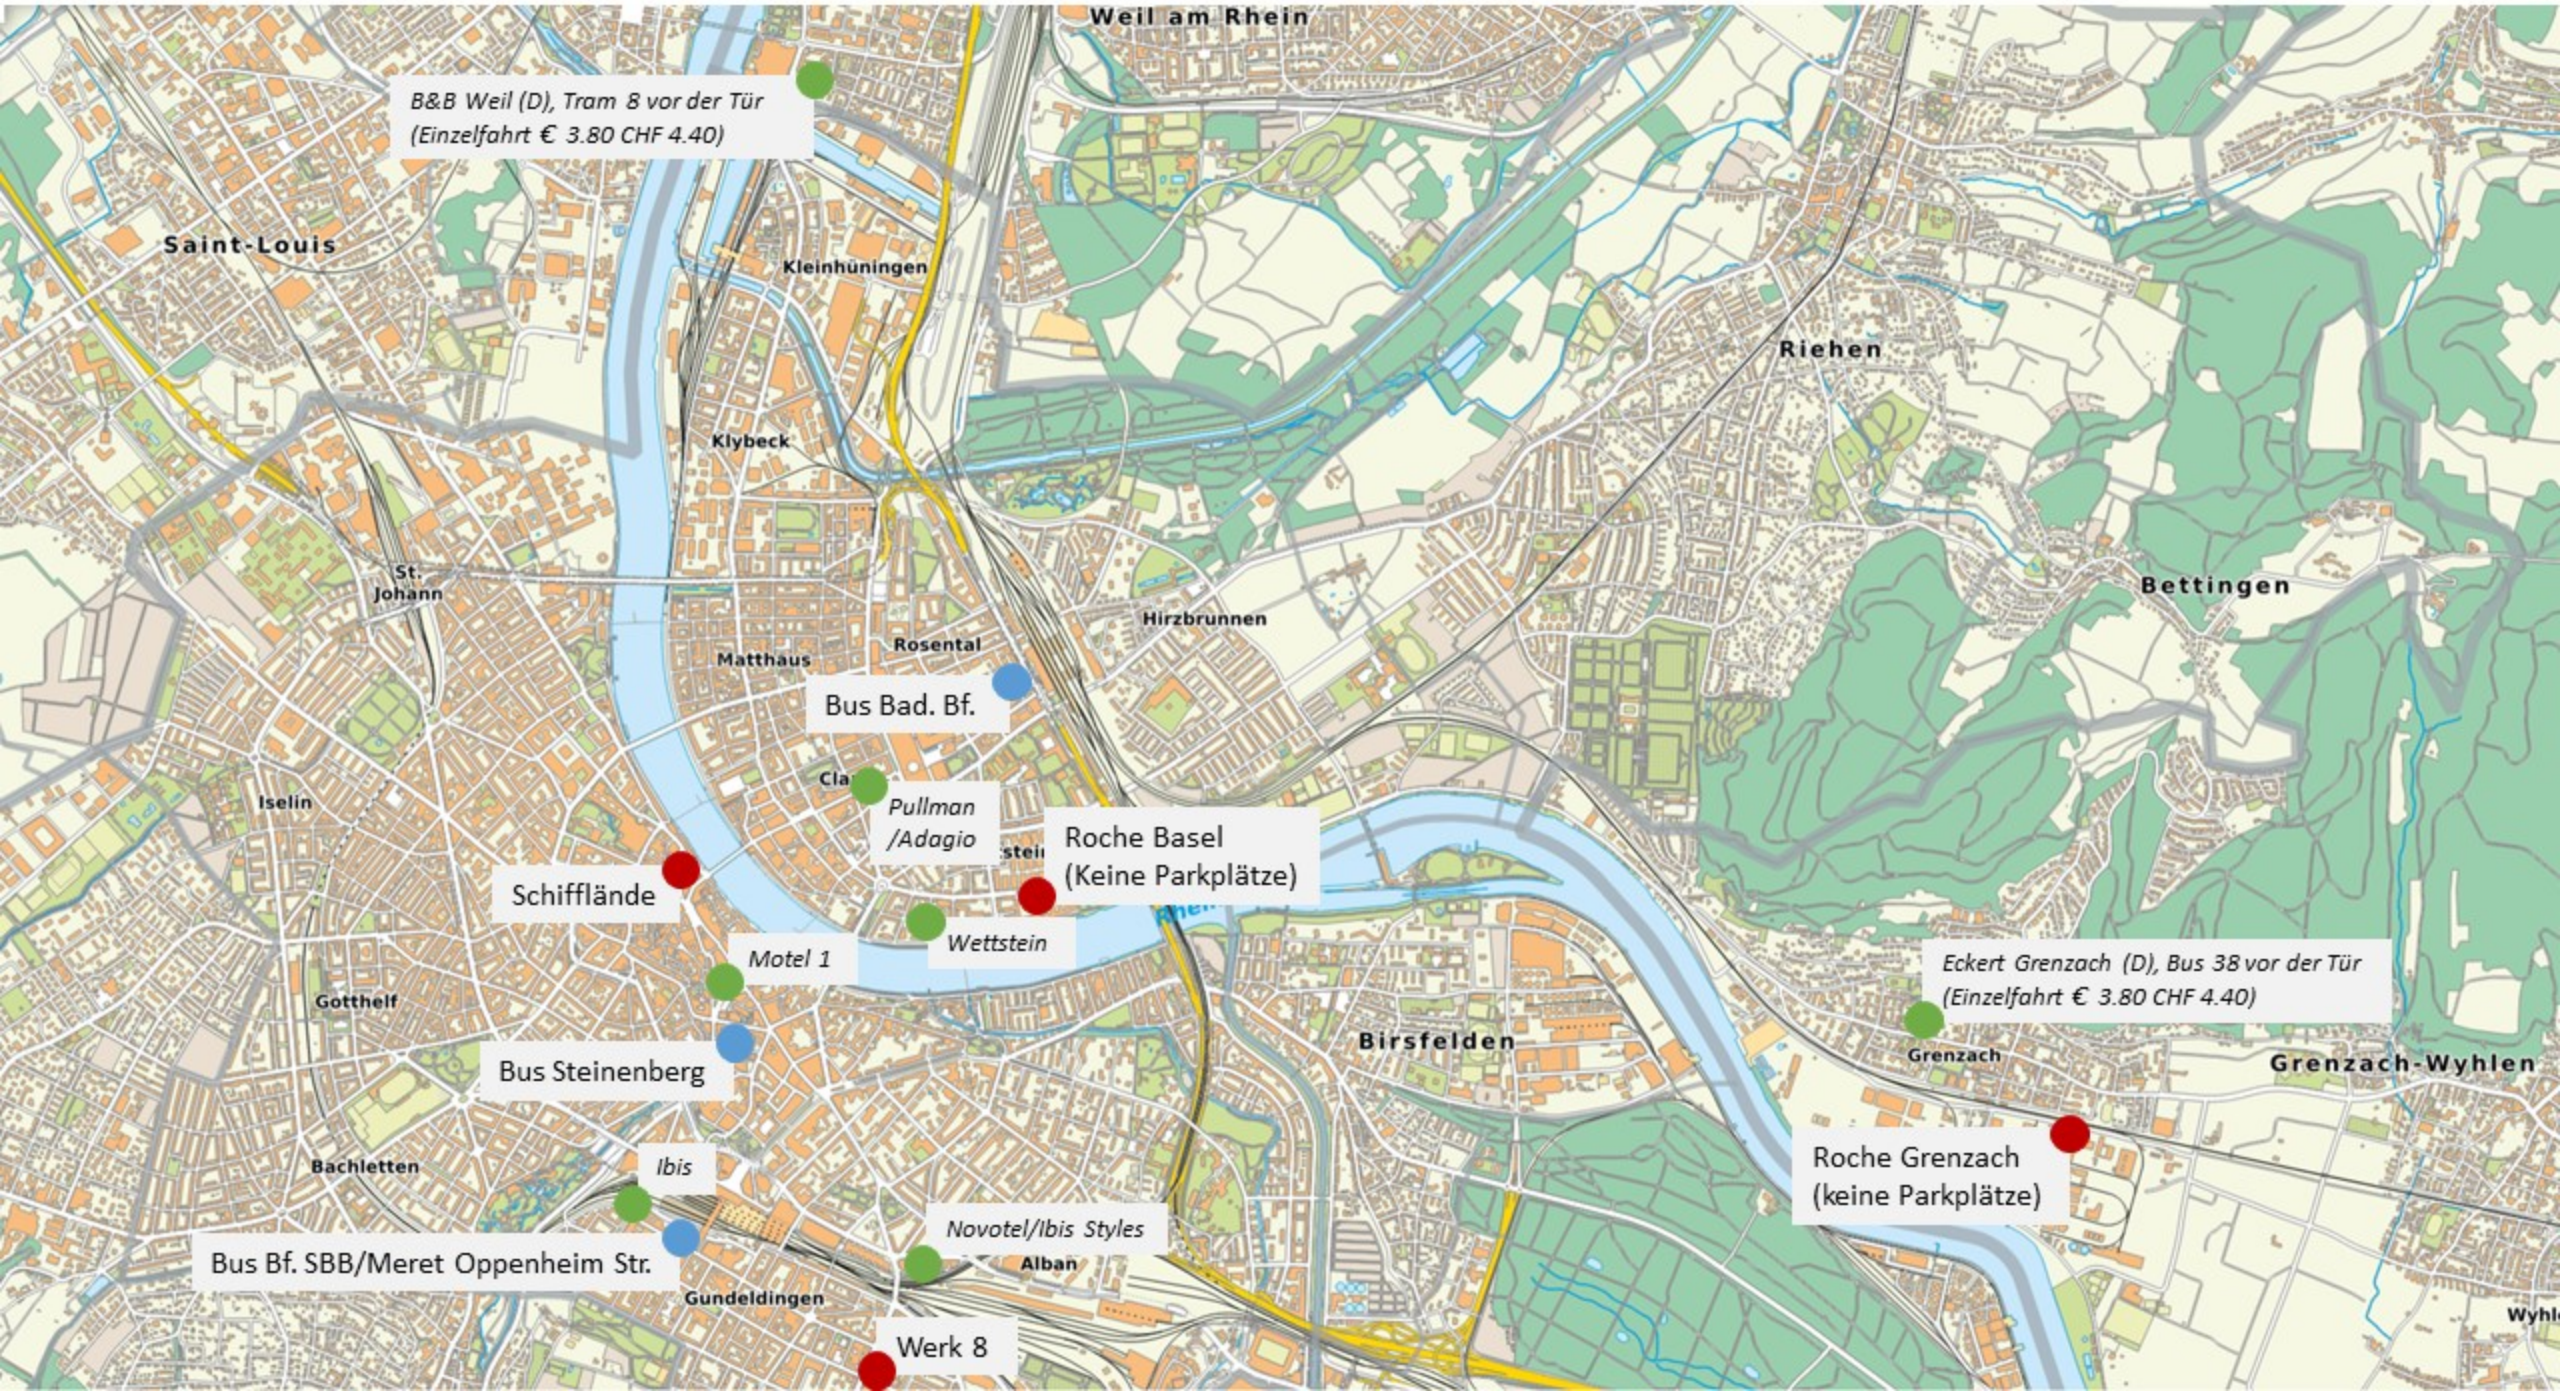

Entscheidungshilfe für die Hotelbuchung: Standorte der Tagung (rot), Bushaltestellen Montag (blau) und Hotelvorschläge (grün, Hotels in Basel geben das ÖV-City-Ticket kostenlos ab)

B&B Weil (D), Tram 8 vor der Tür  
(Einzelfahrt € 3.80 CHF 4.40)

Schifflande

Bus Bad. Bf.

Roche Basel  
(Keine Parkplätze)

Eckert Grenzach (D), Bus 38 vor der Tür  
(Einzelfahrt € 3.80 CHF 4.40)

Roche Grenzach  
(keine Parkplätze)

Bus Bf. SBB/Meret Oppenheim Str.

Werk 8

Saint-Louis

Weil am Rhein

Riehen

Bettingen

Birsfelden

Grenzach-Wyhlen

Kleinhüningen

Klybeck

Hirzbrunnen

Bus Steinenberg

Motel 1

Bachletten

Ibis

Novotel/Ibis Styles  
Alban

Gundeldingen

Wyhlen